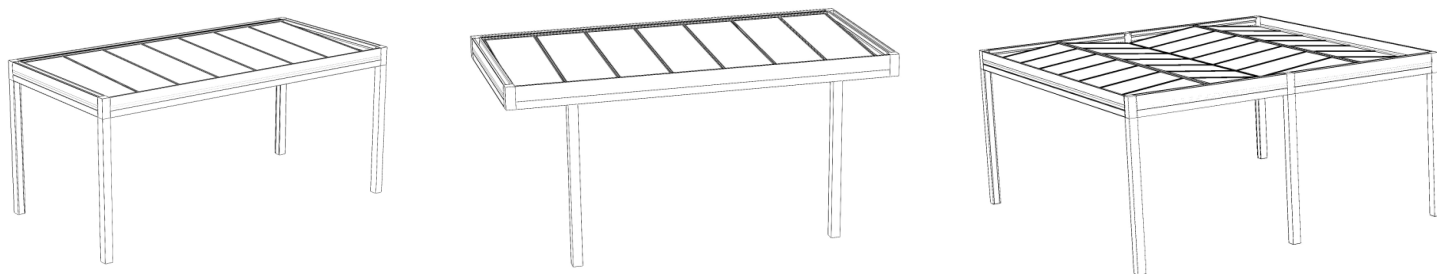

**VAN
BEVEREN**
ALUMINIUM

Een moderne stijlvolle multifunctionele pergola.

Cubo is ontwikkeld om aan al uw verwachtingen te voldoen.

Bevestigd aan uw gevel, vrijstaand aan de rand van het zwembad of in uw tuin staat hij garant voor al uw leuke momenten.

**VAN
BEVEREN**
ALUMINIUM

De pergola met meerdere mogelijkheden!

Waarom Cubo:

- Een strak ontwerp ;
- Meerdere dakvullingen mogelijk: Glas, Polycarbonaat, screens of zonnescherm...
- Winddicht maken met onze beglaasde schuifwand S20 of met vaste beglazing ;
- De Cubo gerust worden met geïntegreerde LED verlichting of spots ;
- Mogelijkheid om grote oppervlakten te overkappen ;
- Verborgen regenwater afvoer ;
- Beschikbaar in alle RAL kleuren ;
- Een stevige constructie voor een aantrekkelijke prijs ;
- Exclusief Belgisch.