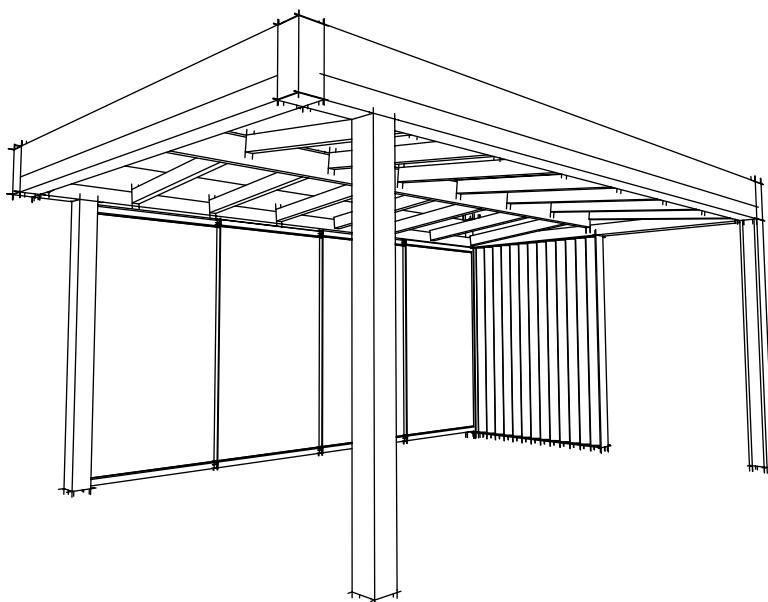

**VAN
BEVEREN**
ALUMINIUM

Een moderne stijlvolle multifunctionele pergola.

Cubo is ontwikkeld om aan al uw verwachtingen te voldoen.

Bevestigd aan uw gevel, vrijstaand aan de rand van het zwembad of in uw tuin staat hij garant voor al uw leuke momenten.

**VAN
BEVEREN**
ALUMINIUM

De pergola met meerdere mogelijkheden!

Waarom Cubo:

- Een strak ontwerp ;
- Meerdere dakvullingen mogelijk: Glas, Polycarbonaat, screens of zonnescherm...
- Winddicht maken met onze beglaasde schuifwand S20 of met vaste beglazing ;
- De Cubo gerust worden met geïntegreerde LED verlichting of spots ;
- Mogelijkheid om grote oppervlakten te overkappen ;
- Verborgen regenwater afvoer ;
- Beschikbaar in alle RAL kleuren ;
- Een stevige constructie voor een aantrekkelijke prijs ;
- Exclusief Belgisch.