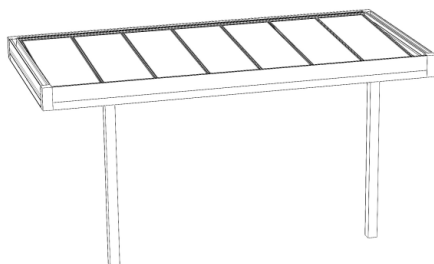

**VAN
BEVEREN**
ALUMINIUM

Une pergola de style épuré aux multiples usages.

Il y aura toujours un Cubo qui répondra à vos attentes, qu'il soit fixé à votre façade, placé dans votre jardin ou au bord de la piscine. Il deviendra votre lieu privilégié.

**VAN
BEVEREN**
ALUMINIUM

La pergola multifonction !

Choisissez le Cubo :

- Avec son style épuré ;
- Ses différentes possibilités de toitures : vitrée ou munie de polycarbonate, avec des stores, toile solaire,...
- Possibilité de compléter votre toiture Cubo avec notre système de parois coulissantes vitrées S20 ou par une paroi fixe;
- Possibilité d'ajouter un éclairage discret et personnalisé (LED ou spots intégrés) ;
- Notre système vous permettra de couvrir de plus grandes surfaces;
- Evacuation des eaux de pluie invisible ;
- Disponible dans tous nos couleurs RAL ;
- Un produit robuste pour un prix attractif;
- Système exclusif belge.