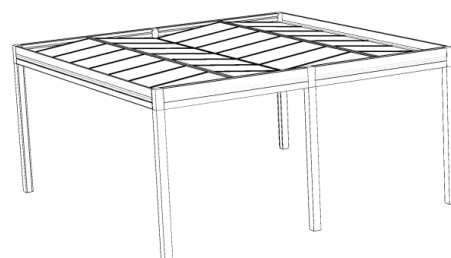

**VAN
BEVEREN**
ALUMINIUM

Une pergola de style épuré aux multiples usages.

Il y aura toujours un Cubo qui répondra à vos attentes, qu'il soit fixé à votre façade, placé dans votre jardin ou au bord de la piscine. Il deviendra votre lieu privilégié.

**VAN
BEVEREN**
ALUMINIUM

La pergola multifonction !

Choisissez le Cubo :

- Avec son style épuré ;
- Ses différentes possibilités de toitures : vitrée ou munie de polycarbonate, avec des stores, toile solaire,...
- Possibilité de compléter votre toiture Cubo avec notre système de parois coulissantes vitrées S20 ou par une paroi fixe;
- Possibilité d'ajouter un éclairage discret et personnalisé (LED ou spots intégrés) ;
- Notre système vous permettra de couvrir de plus grandes surfaces;
- Evacuation des eaux de pluie invisible ;
- Disponible dans tous nos couleurs RAL ;
- Un produit robuste pour un prix attractif;
- Système exclusif belge.