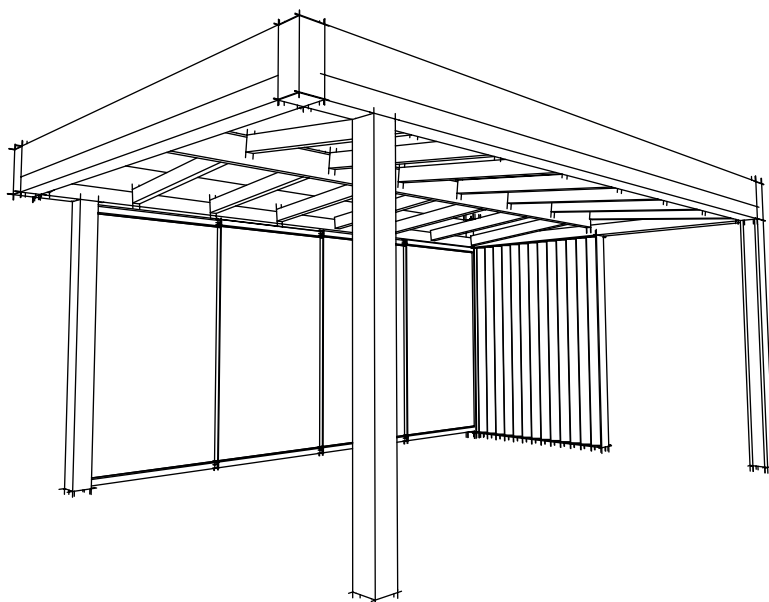

**VAN
BEVEREN**
ALUMINIUM

Une pergola de style épuré aux multiples usages.

Il y aura toujours un Cubo qui répondra à vos attentes, qu'il soit fixé à votre façade, placé dans votre jardin ou au bord de la piscine. Il deviendra votre lieu privilégié.

**VAN
BEVEREN**
ALUMINIUM

La pergola multifonction !

Choisissez le Cubo :

- Avec son style épuré ;
- Ses différentes possibilités de toitures : vitrée ou munie de polycarbonate, avec des stores, toile solaire,...
- Possibilité de compléter votre toiture Cubo avec notre système de parois coulissantes vitrées S20 ou par une paroi fixe;
- Possibilité d'ajouter un éclairage discret et personnalisé (LED ou spots intégrés) ;
- Notre système vous permettra de couvrir de plus grandes surfaces;
- Evacuation des eaux de pluie invisible ;
- Disponible dans tous nos couleurs RAL ;
- Un produit robuste pour un prix attractif;
- Système exclusif belge.