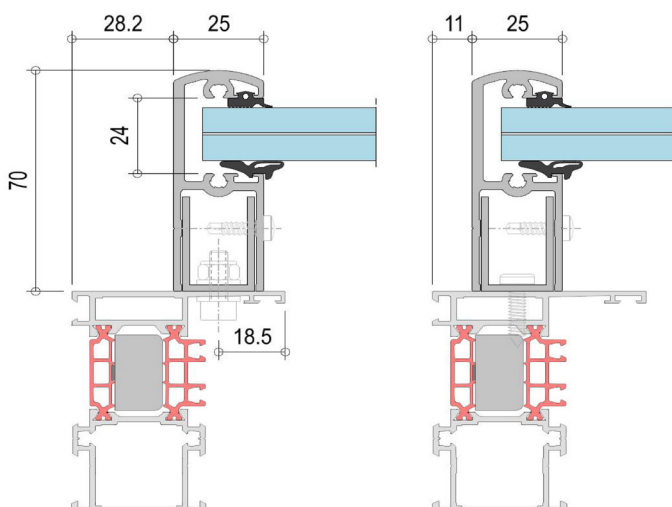

Het is net zo gemakkelijk te installeren in een nieuw als in een bestaand gebouw.

Het kan tot 2 m lang en 1,20 m hoog zijn.

EIGENSCHAPPEN ACADA

Look acier

Beglazing kader

10.7 mm -17.5mm

UW CONSTRUCTEUR