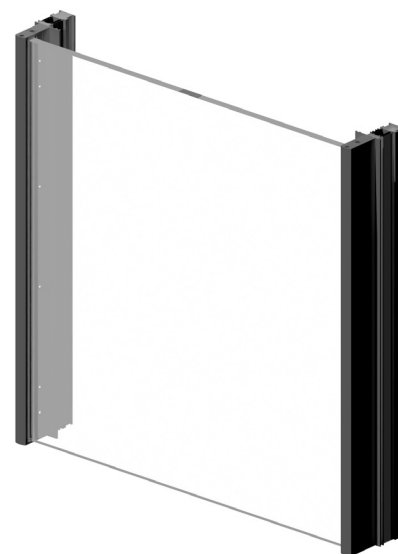

**VAN
BEVEREN**
ALUMINIUM

ACADA

De geruststellende design balustrade

- Design: minimalistische en elegante
- Licht: gegarandeerd en vrij uitzicht
- Profielen kunnen dezelfde kleur krijgen als de ramen.

**VAN
BEVEREN**
ALUMINIUM

GLAZEN DOORVALBEVEILIGING ACADA

ACADA balustrades geven je gemoedsrust door wat je dierbaar is te beschermen tegen vallen.

De minimalistische profielen, geschilderd in dezelfde kleur als je deuren en kozijnen, passen discreet bij het uiterlijk van je gevel, blokkeren het licht en laten je gezichtsveld vrij.

Bij breuk blijft het glas op zijn plaats dankzij de stevige folie die in de ruiten is verwerkt. Dit vermindert het risico op verwondingen door rondvliegend glas.

Dit gecertificeerde systeem is berekend volgens de NBN B03-004 en NBN S32-002 voorschriften.

Het is net zo gemakkelijk te installeren in een nieuw als in een bestaand gebouw.

Het kan tot 2 m lang en 1,20 m hoog zijn.

EIGENSCHAPPEN ACADA

Look acier

Beglazing kader

10.7 mm -17.5mm

UW CONSTRUCTEUR