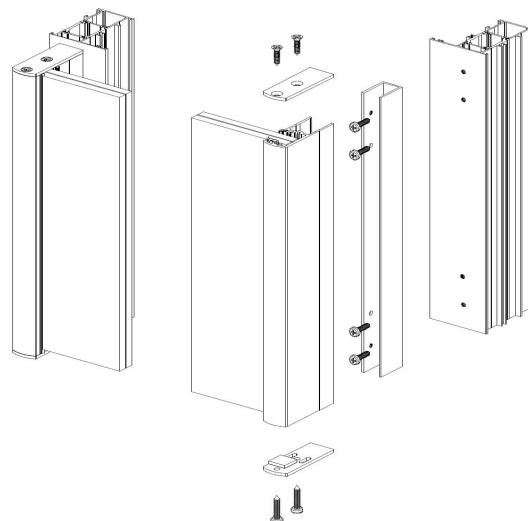

GLAZEN DOORVALBEVEILIGING ACADA

ACADA balustrades geven je gemoedsrust door wat je dierbaar is te beschermen tegen vallen.

De minimalistische profielen, geschilderd in dezelfde kleur als je deuren en kozijnen, passen discreet bij het uiterlijk van je gevel, blokkeren het licht en laten je gezichtsveld vrij.

Bij breuk blijft het glas op zijn plaats dankzij de stevige folie die in de ruiten is verwerkt. Dit vermindert het risico op verwondingen door rondvliegend glas.

Dit gecertificeerde systeem is berekend volgens de NBN B03-004 en NBN S32-002 voorschriften.

Het is net zo gemakkelijk te installeren in een nieuw als in een bestaand gebouw.

Het kan tot 2 m lang en 1,20 m hoog zijn.

EIGENSCHAPPEN ACADA

Look acier

Beglazing kader

10.7 mm -17.5mm

UW CONSTRUCTEUR