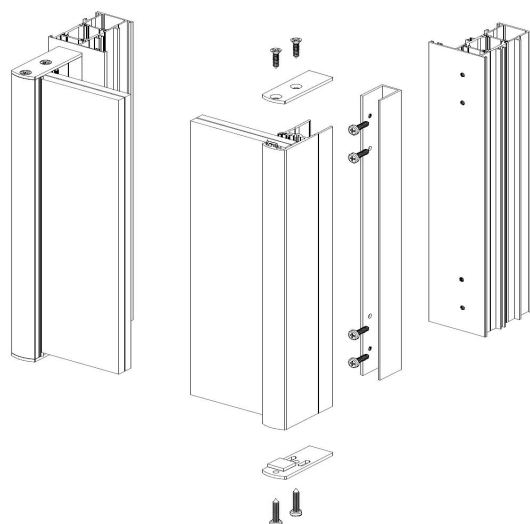

**VAN
BEVEREN**
ALUMINIUM

GARDE-CORPS ACADA

Le garde corps ACADA vous apporte la tranquillité d'esprit en protégeant ce que vous avez de plus cher des chutes.

Les profilés minimalistes, peints de la même couleur que vos portes et châssis, s'intègrent discrètement à l'aspect de votre façade tout en laissant passer la lumière et laissant votre champs de vision libre.

En cas de casse, le verre tient en place grâce au film solide intégré dans les vitres. Ceci réduit le risque de blessures dues aux éclats de verre.

Ce système certifié est calculé conformément aux réglementations NBN B03-004 et NBN S32-002

Il est tout aussi facile à installer sur une nouvelle construction que sur un bâtiment existant.

Sa dimension peut aller jusqu'à 2m de long et 1m20 de hauteur.

CARACTÉRISTIQUES ACADA

Look acier

Épaisseur de vitrage

10.7 mm -17.5 mm

VOTRE CONSTRUCTEUR