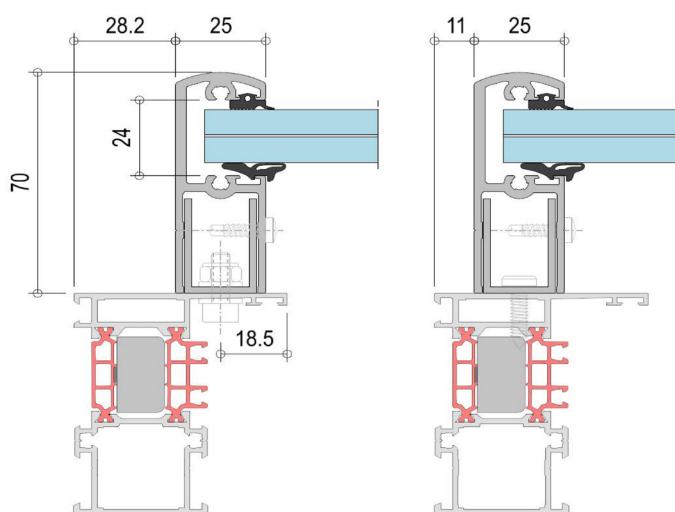

Il est tout aussi facile à installer sur une nouvelle construction que sur un bâtiment existant.

Sa dimension peut aller jusqu'à 2m de long et 1m20 de hauteur.

CARACTÉRISTIQUES ACADA

Look acier

Épaisseur de vitrage

10.7 mm -17.5 mm

VOTRE CONSTRUCTEUR