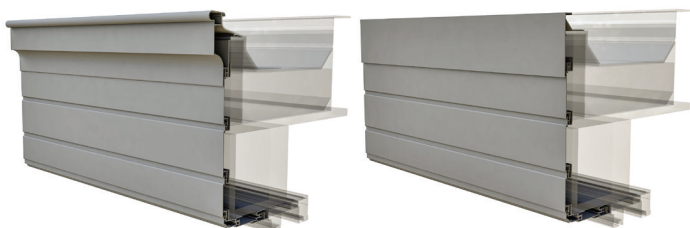

Le système SkyHome offre des possibilités et des ajustements illimités et s'adapte parfaitement au style de votre maison. SkyHome propose également une solution esthétique et professionnelle de rive de toiture, deux variantes sont possibles, avec une hauteur réglable à votre situation.