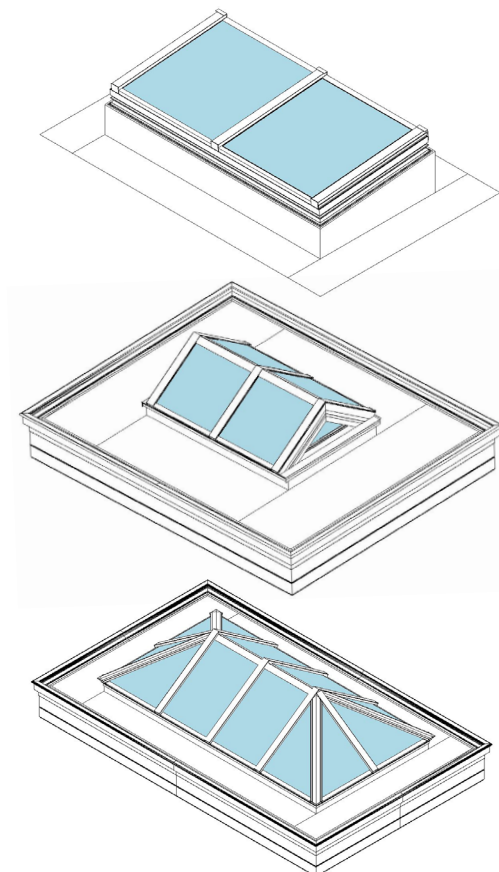

# SKYHOME

**Laisser entrer le soleil**

- Entièrement sur mesure, indépendamment de la sous-structure
- Isolation parfaite
- Etanchéité parfaite
- Finition pour chaque rive de toiture
- Possibilités esthétiques illimitées

### L'extension luxueuse de votre espace de vie

Le système SkyHome vous offre la possibilité de profiter d'un espace de vie lumineux. Le ciel entre dans votre maison, avec un impact minimal sur le confort thermique.

Le système SkyHome offre des possibilités et des ajustements illimités et s'adapte parfaitement au style de votre maison. SkyHome propose également une solution esthétique et professionnelle de rive de toiture, deux variantes sont possibles, avec une hauteur réglable à votre situation.

CARACTÈRE

INTEMPOREL

Des points lumineux discrets peuvent être intégrés dans les profilés pour créer une ambiance agréable après la tombée du jour.

Les profils de poutres s'adaptent à l'installation de vitrages feuilletés simples ou isolés. Un ancrage invisible sera placé dans le cas où un tirant serait nécessaire. La finition est inégale à tout égard.