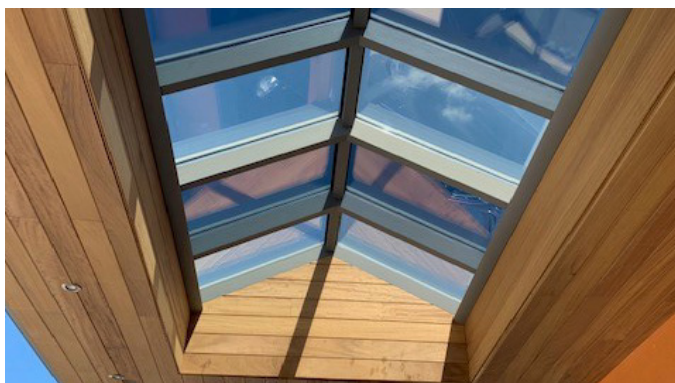

SKYHOME

L'extension luxueuse de votre espace de vie

Le système SkyHome vous offre la possibilité de profiter d'un espace de vie lumineux. Le ciel entre dans votre maison, avec un impact minimal sur le confort thermique.

Le système SkyHome offre des possibilités et des ajustements illimités et s'adapte parfaitement au style de votre maison. SkyHome propose également une solution esthétique et professionnelle de rive de toiture, deux variantes sont possibles, avec une hauteur réglable à votre situation.