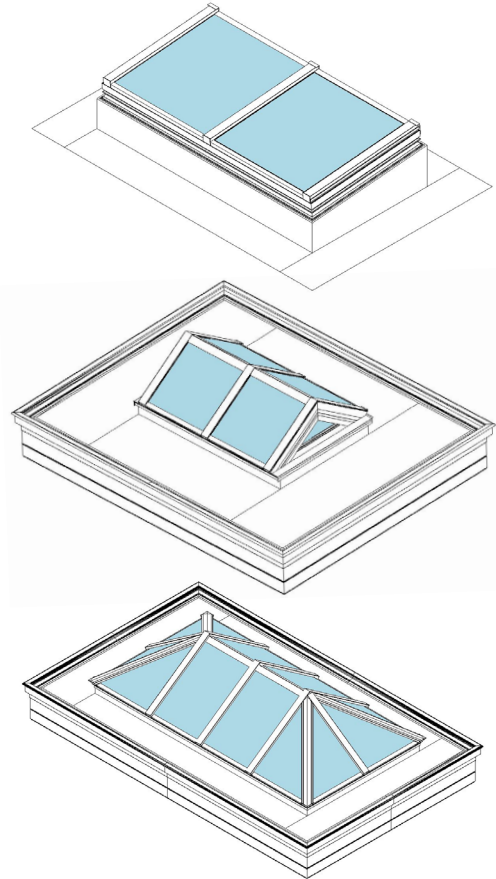

Er kunnen discrete spotjes in de profielen worden ingebouwd die zorgen voor een gezellige sfeer na het invallen van de duisternis. De liggerprofielen zijn aangepast voor de plaatsing van gelamineerde enkele of geïsoleerde beglazing. Bij varianten waar een trekker nodig is, wordt deze geplaatst met een onzichtbare bevestiging. De afwerking is in alle opzichten ongeëvenaard.

EIGENSCHAPPEN SKY HOME

Isolatie	Geïsoleerd systeem met glasvezelversterkte polyamide- en Norylstegen	
Beglazing	Enkel of isolerend gelamineerd glas	
Helling	5°-10° (vlak)	35° (zadel- of schildopstelling)
Dakliggers	92 mm	
Maximale draagwijdte*	6 m	
Aanpassing schrijnwerk	Alle Van Beveren systemen	
Zijsluiting van het glasdak	Door middel van thermisch onderbroken B70 of Optima 70 profielen	
Dakrand	Karaktervol of Tijdloos design, variabele hoogte met verschillende segmenten	

*Indicatief: afhankelijk van gekozen beglazing en omgevingsfactoren