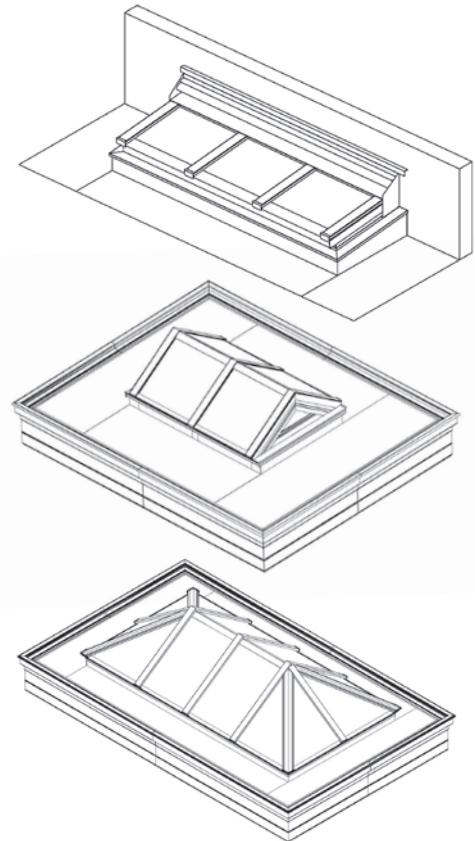

CHARAKTERVOLL

ZEITLOS

In die Profile können dezente Strahler eingebaut werden, die nach Einbruch der Dunkelheit eine gemütliche Atmosphäre schaffen. Die Trägerprofile sind für den Einbau von Einfach- oder Doppelverglasungen oder für Dachbleche in verschiedenen Stärken geeignet. Falls ein Ziehmechanismus benötigt wird, wird er mit einer unsichtbaren Befestigung montiert.

EIGENSCHAFTEN SKY HOME

Dämmung	Isoliertes System mit PVC-Profilen	
Verglasung	Doppel-Isolier-Verbundglas bis 32 mm	
Neigung	5°	35°
Dachträger	58 mm	92 mm
Kompatibles Schreinergerwerk	Alle Van Beveren Systeme	
Seitenverschluss des Glasdaches	Durch thermisch getrenntes B70- oder Optima-Profil	
Dachrand	Klassisch oder modern, höhenvariabel mit verschiedenen Segmenten	