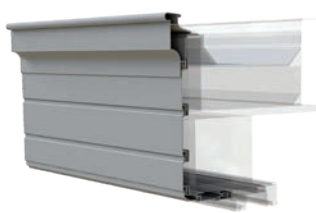

SKY HOME

Let the sunshine in

- Perfekte Dämmung und Dichtigkeit
- Finish für jeden Dachrand
- Unbegrenzte ästhetische Gestaltungsmöglichkeiten

SKY HOME

Die luxuriöse Erweiterung Ihres Wohnbereichs

Das Sky Home System bietet Ihnen die Möglichkeit, einen hell beleuchteten Lebensraum zu genießen. Holen Sie sich den Himmel ins Haus, ohne dabei auf Wärmekomfort zu verzichten.

CHARAKTERVOLL

ZEITLOS

In die Profile können dezente Strahler eingebaut werden, die nach Einbruch der Dunkelheit eine gemütliche Atmosphäre schaffen. Die Trägerprofile sind für den Einbau von Einfach- oder Doppelverglasungen oder für Dachbleche in verschiedenen Stärken geeignet. Falls ein Ziehmechanismus benötigt wird, wird er mit einer unsichtbaren Befestigung montiert.

EIGENSCHAFTEN SKY HOME

Dämmung	Isoliertes System mit PVC-Profilen	
Verglasung	Doppel-Isolier-Verbundglas bis 32 mm	
Neigung	5°	35°
Dachträger	58 mm	92 mm
Kompatibles Schreinergerwerk	Alle Van Beveren Systeme	
Seitenverschluss des Glasdaches	Durch thermisch getrenntes B70- oder Optima-Profil	
Dachrand	Klassisch oder modern, höhenvariabel mit verschiedenen Segmenten	