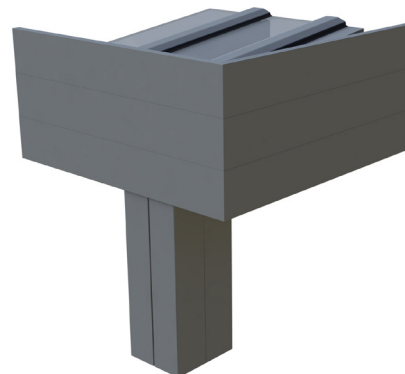

# Easy Cover

Ongeïsoleerde overkapping voor pergola's of carports

- Slimme statica
- Geïntegreerde lichtlijst
- Snelle montage
- Glas of polycarbonaat

**VAN  
BEVEREN**

ALUMINIUM

## EASY COVER : MAAKT ALLES MOGELIJK

Met Easy Cover beschikt u over een overkappingssysteem met een **brede waaier aan mogelijkheden**, inclusief een variabele hellingshoek. Als beglazing voor de overkapping kunnen alle momenteel gebruikelijke opvullingen toegepast worden: **gelaagd glas of polycarbonaat, tot 32 mm**.

De uitbreiding van het Easy Cover gamma met de vlakke en stapelbare gootverhoging levert een zeer modern en strak design. Ook kan nu de goot doorlopen onder de zijkant van het dak zodat het moderne aspect wordt versterkt. **De raamserie A50 of S20 kan dan perfect onder de goot worden geplaatst als windscherm.**

Tevens is er de mogelijkheid een **vrijstaand dak** te maken met **zadeldak**. Dat dak kan dienen als carport of als terrasoverkapping die optioneel afsluitbaar kan zijn rondom.

- De uitgebreide statica laat toe elk dak met slechts één profiel te maken.
- De lichtlijst wordt geïntegreerd in het gootprofiel
- Geschikt voor de S20, voor de 3, 4 en 5 rail
- Grote overspanningen mogelijk en slanke steunpalen