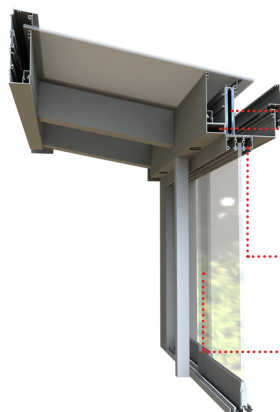

# Easy Cover

Ongeïsoleerde overkapping voor pergola's of carports

- Slimme statica
- Geïntegreerde lichtlijst
- Snelle montage
- Glas of polycarbonaat

**VAN  
BEVEREN**

ALUMINIUM

## EASY COVER : MAAKT ALLES MOGELIJK

Met Easy Cover beschikt u over een overkappingssysteem met een **brede waaier aan mogelijkheden**, inclusief een variabele hellingshoek. Als beglazing voor de overkapping kunnen alle momenteel gebruikelijke opvullingen toegepast worden: **gelaagd glas of polycarbonaat, tot 32 mm**.

De uitbreiding van het Easy Cover gamma met de vlakke en stapelbare gootverhoging levert een zeer modern en strak design. Ook kan nu de goot doorlopen onder de zijkant van het dak zodat het moderne aspect wordt versterkt. **De raamserie A50 of S20 kan dan perfect onder de goot worden geplaatst als windscherm.**

Tevens is er de mogelijkheid een **vrijstaand dak** te maken met **zadeldak**. Dat dak kan dienen als carport of als terrasoverkapping die optioneel afsluitbaar kan zijn rondom.

- De uitgebreide statica laat toe elk dak met slechts één profiel te maken.
- De lichtlijst wordt geïntegreerd in het gootprofiel
- Geschikt voor de S20, voor de 3, 4 en 5 rail
- Grote overspanningen mogelijk en slanke steunpalen