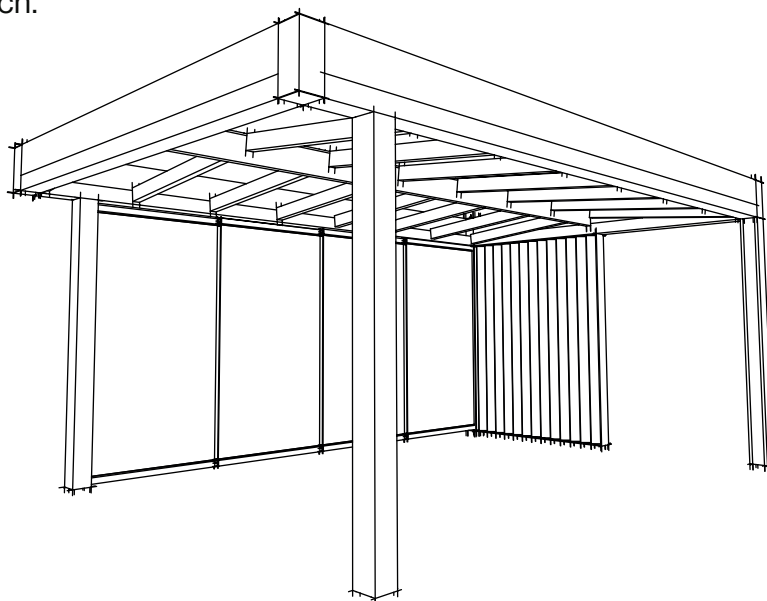

 **CUBO**

Een moderne stijlvolle multifunctionele pergola.

 CUBO is ontwikkeld om aan al uw verwachtingen te voldoen.

Bevestigd aan uw gevel, vrijstaand aan de rand van het zwembad of in uw tuin staat hij garant voor al uw leuke momenten.

 **VAN BEVEREN**
ALUMINIUM

De pergola met meerdere mogelijkheden!

Waarom  CUBO:

- Een strak ontwerp ;
- Meerdere dakvullingen mogelijk: Glas, Polycarbonaat, screens of zonnescerm...
- Winddicht maken met onze beglaasde schuifwand S20 of met vaste beglazing ;
- De  CUBO kan uitgerust worden met geïntegreerde LED verlichting of spots ;
- Mogelijkheid om grote oppervlakten te overkappen ;
- Verborgen regenwater afvoer ;
- Beschikbaar in alle RAL kleuren ;
- Een stevige constructie voor een aantrekkelijke prijs ;
- Exclusief Belgisch.