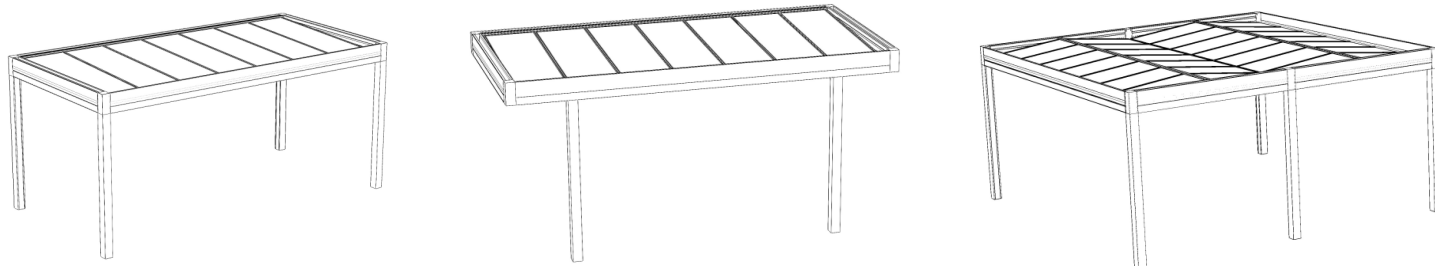

 **CUBO**

Een moderne stijlvolle multifunctionele pergola.

 CUBO is ontwikkeld om aan al uw verwachtingen te voldoen.

Bevestigd aan uw gevel, vrijstaand aan de rand van het zwembad of in uw tuin staat hij garant voor al uw leuke momenten.

 **VAN BEVEREN**
ALUMINIUM

De pergola met meerdere mogelijkheden!

Waarom  CUBO:

- Een strak ontwerp ;
- Meerdere dakvullingen mogelijk: Glas, Polycarbonaat, screens of zonnescerm...
- Winddicht maken met onze beglaasde schuifwand S20 of met vaste beglazing ;
- De  CUBO kan uitgerust worden met geïntegreerde LED verlichting of spots ;
- Mogelijkheid om grote oppervlakten te overkappen ;
- Verborgen regenwater afvoer ;
- Beschikbaar in alle RAL kleuren ;
- Een stevige constructie voor een aantrekkelijke prijs ;
- Exclusief Belgisch.