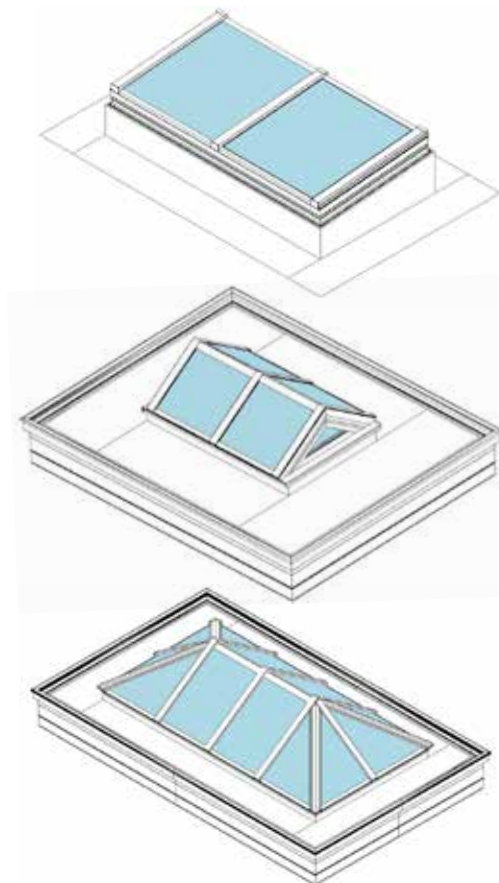

SKY HOME

Let the sunshine in

- Volledig op maat, onafhankelijk van de onderstructuur
- Perfecte isolatie
- Perfecte waterdichtheid door innovatieve afwatering
- Afwerking voor elke drakrand
- Onbeperkte esthetische mogelijkheden

SKY HOME

De luxe uitbreiding van uw leefruimte

Het Sky Home systeem biedt u de mogelijkheid om van een helder verlichte woonruimte te genieten. U haalt de hemel binnen, met een minimale impact op het thermische comfort.

Het Sky Home systeem heeft onbeperkte mogelijkheden en past zich perfect aan aan de stijl van uw woning. Sky Home biedt eveneens een esthetische en professionele dakrandoplossing, in twee varianten, met een traploos aanpasbare hoogte.

KARAKTERVOL

TIJDLOOS

Er kunnen discrete spotjes in de profielen worden ingebouwd die zorgen voor een gezellige sfeer na het invallen van de duisternis. De liggerprofielen zijn aangepast voor de plaatsing van gelamineerde enkele of geïsoleerde beglazing. Bij varianten waar een trekker nodig is, wordt deze geplaatst met een onzichtbare bevestiging. De afwerking is in alle opzichten ongeëvenaard.